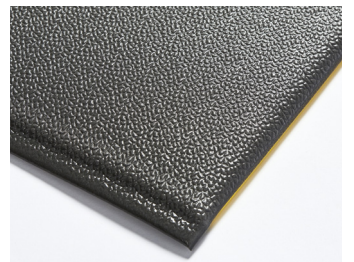

Caractéristiques:

Couche supérieure résistante

Surface de galets en relief

Augmentation de l'épaisseur de la mousse

Construction à cellules fermées

Livré en rouleaux de 18 m et modules standard

Avantages:

Certifié résistant à l'usure (ASTM 4060: < perte 0,4 g)