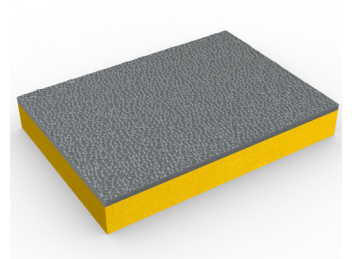

Tapis anti-fatigue haute performance parfait pour les lieux de travail commerciaux et de détail.

Avec sa composition en mousse jaune épaisse et sa couche supérieure grise résistante, le tapis anti-fatigue Module Factory 14 est le tapis anti-fatigue idéal pour le confort et la durabilité.

50% plus épais que le tapis anti-fatigue Module Factory 9, ce tapis ultra-rembourré offre un confort supplémentaire aux employés debout, contribuant à réduire la fatigue et à augmenter la productivité.

Caractéristiques:

Couche supérieure résistante

Surface de galets en relief

Augmentation de l'épaisseur de la mousse

Construction à cellules fermées

Livré en rouleaux de 18 m et modules standard

Avantages:

Certifié résistant à l'usure (ASTM 4060: < perte 0,4 g)

Rail de raccord PVC (H: 10 mm)

Rail d'accrochage en deux parties qui peut être soudé ensemble pour joindre les rouleaux de bout en bout ou d'un côté à l'autre pour couvrir de grandes surfaces. Nous recommandons un tube de pâte à souder à froid pour 10 m de profilé. Livré en gris foncé. Dimension: 10,5 mm x 2,5 m