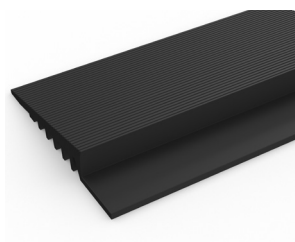

Nettoyage:

Garder le tapis anti-fatigue Module Factory fonctionnel et propre est facile:

- Léger à manipuler
- Soulevez ou roulez simplement pour nettoyer
- Facile à nettoyer et à entretenir

Couleur:

Gris foncé

D'autres couleurs disponibles sur demande

Fiche Technique

Accessoires:

Rampe PVC (H: 10 mm, L: 50 mm)

Fourni en rouleaux de 10,1 m de long avec tube de pâte de soudage à froid. Existe en noir et gris foncé. Dimension: 10 mm x 50 mm x 10,1 m

Rail de raccord PVC (H: 10 mm)

Rail d'accrochage en deux parties qui peut être soudé ensemble pour joindre les rouleaux de bout en bout ou d'un côté à l'autre pour couvrir de grandes surfaces. Nous recommandons un tube de pâte à souder à froid pour 10 m de profilé. Livré en gris foncé. Dimension: 10,5 mm x 2,5 m