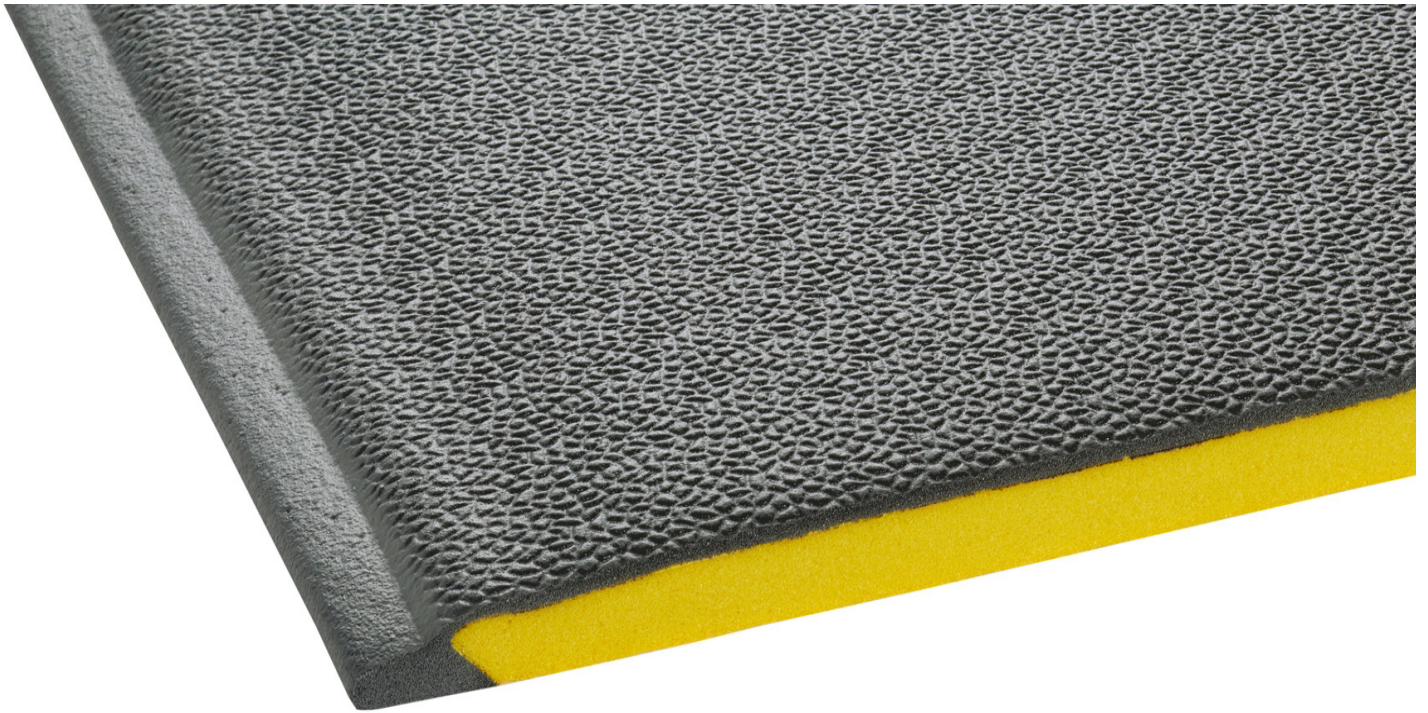

Tapis anti-fatigue haute performance parfait pour les lieux de travail commerciaux et de détail.

Avec sa composition en mousse jaune épaisse et sa couche supérieure grise résistante, le tapis anti-fatigue Module Factory 14 est le tapis anti-fatigue idéal pour le confort et la durabilité.

50% plus épais que le tapis anti-fatigue Module Factory 9, ce tapis ultra-rembourré offre un confort supplémentaire aux employés debout, contribuant à réduire la fatigue et à augmenter la productivité.

Caractéristiques:

Couche supérieure résistante

Surface de galets en relief

Augmentation de l'épaisseur de la mousse

Construction à cellules fermées

Livré en rouleaux de 18 m et modules standard

Avantages:

Certifié résistant à l'usure (ASTM 4060: < perte 0,4 g)

Rail de raccord PVC (H: 10 mm)

Rail d'accrochage en deux parties qui peut être soudé ensemble pour joindre les rouleaux de bout en bout ou d'un côté à l'autre pour couvrir de grandes surfaces. Nous recommandons un tube de pâte à souder à froid pour 10 m de profilé. Livré en gris foncé. Dimension: 10,5 mm x 2,5 m