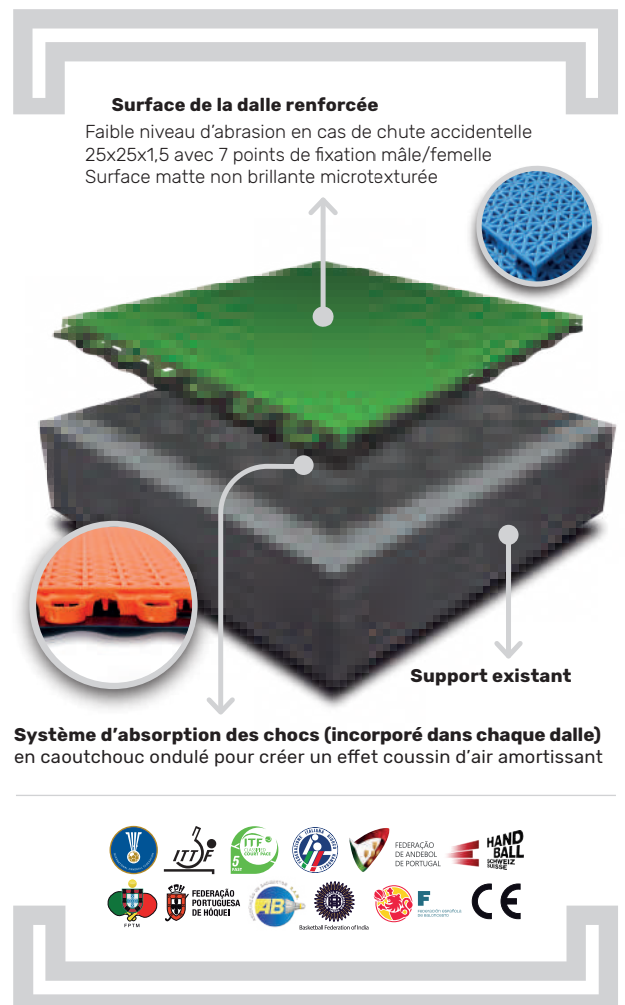

AVANTAGES DU SYSTÈME D'ABSORPTION DES CHOCS PAR COUSSIN D'AIR INTÉGRÉ

ABSORPTION DES CHOCS

Le premier sol sportif extérieur créé avec un système d'absorption des chocs incorporé dans chaque dalle et qui maintient la capacité de drainage de l'eau. Assure une absorption verticale et latérale des chocs avec effet de coussin d'air parfaitement uniforme et continue sur l'intégralité de la surface sportive;

LE DRAINAGE RAPIDE DE L'EAU ALLIE CONFORT ET SÉCURITÉ

La forte capacité de drainage de l'eau de Patmos Master permet de combiner la sécurité des athlètes et un confort de jeu inégalé dans les sports de plein air;

FACILE À INSTALLER

Système d'absorption des chocs en caoutchouc ondulé intégré au module en polypropylène en seulement 4 points de fixation. Facilite l'assemblage, le démontage et le remplacement si nécessaire;

ABSORPTION DES INÉGALITÉS DU SUPPORT

Afin de compenser les légères irrégularités et inégalités du support;

ISOLATION SONORE

Réduit le bruit causé par la pratique du sport et par le rebond du ballon;

www.module-2.com • contact@module-2.com • 02.46.91.06.63

MODULE CARRÉ